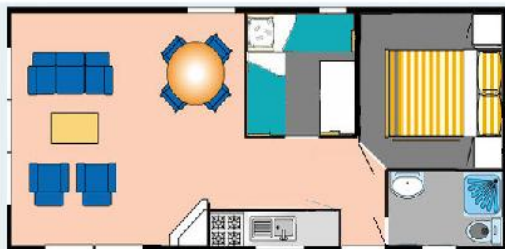

Tot ziens op Vakantiepark de Luttenberg, Heuvelweg 9, 8105 SZ Luttenberg,
Tel. 0572-301405 – email: receptie@lutttenberg.nl